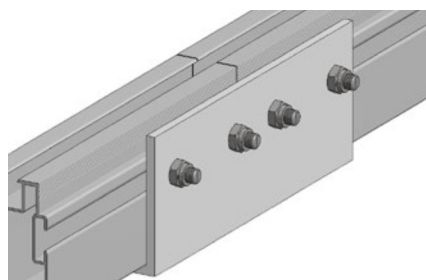

AL - NOSIČ 40

AL - SPOJKA NOSIČA 40

AL - SPOJOVACÍ UHOLNÍK

AL - NOSIČ 75

AL - NOSIČ 75

AL - SPOJKA NOSIČA 75

AL - SPOJOVACÍ UHOLNÍK

KLIPY K AL - SYSTÉMU

AL - ŠTANDARD
KLIP

AL - ŠTART
KLIP

KLIP TOP
OBOJSTRANNÝ

AL - MATKA (1/2)
a AL - SKRUTKA (2/2)
PRE KLIP TOP
OBOJSTRANNÝ