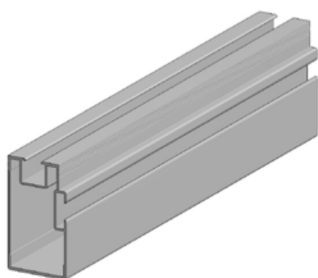

AL - NOSIČ 40

AL - SPOJKA NOSIČA 40

AL - SPOJOVACÍ UHOLNÍK

AL - NOSIČ 75

AL - NOSIČ 75

AL - SPOJKA NOSIČA 75

AL - SPOJOVACÍ UHOLNÍK

KLIPY K AL - SYSTÉMU

AL - ŠTANDARD
KLIP

AL - ŠTART
KLIP

KLIP TOP
OBOJSTRANNÝ

AL - MATKA (1/2)
a AL - SKRUTKA (2/2)
PRE KLIP TOP
OBOJSTRANNÝ