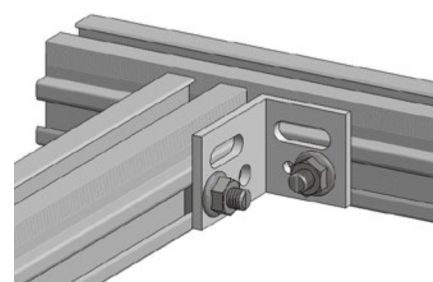

AL - SYSTÉM

TERAFEST®

HLINÍKOVÝ KOTVIACI SYSTÉM

AL - NOSIČ 23

AL - NOSIČ 23

AL - SPOJKA NOSIČA 23

POUŽITIE SPOJKY

AL - NOSIČ 40

AL - NOSIČ 40

AL - SPOJKA NOSIČA 40

AL - SPOJOVACÍ UHOLNÍK

AL - NOSIČ 75

AL - NOSIČ 75

AL - SPOJKA NOSIČA 75

AL - SPOJOVACÍ UHOLNÍK

KLIPY K AL - SYSTÉMU