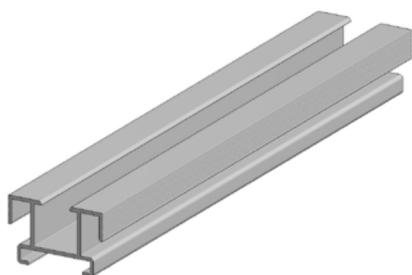

AL - SYSTÉM

TERAFEST®

HLINÍKOVÝ KOTVIACI SYSTÉM

AL - NOSIČ 23

AL - NOSIČ 23