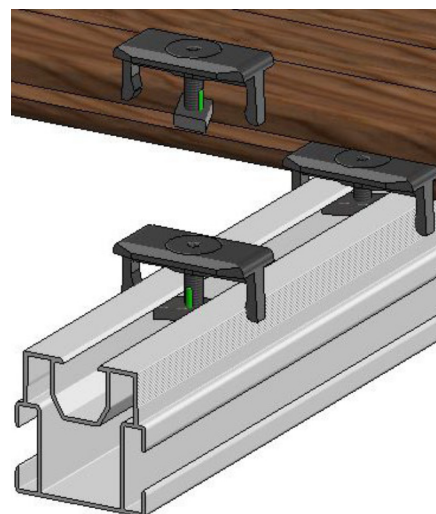

AL - SYSTÉM

TERAFEST®

HLINÍKOVÝ KOTVIACI SYSTÉM

DOPLNKOVÝ SYSTÉM PRE PROFILY PREMIUM A MAX

HLAVNÉ VÝHODY AL - SYSTÉMU

- AŽ O 50 % RÝCHLEJŠIA MONTÁŽ
- LAHKÁ KONŠTRUKCIA
- LAHKÁ MANIPULÁCIA
- PRESNOSŤ MONTÁŽE, PEVNÁ KONŠTRUKCIA
- ČIERNE KOMPOZITOVÉ KLIPY
- JEDNODUCHÁ ROZOBERATEĽNOSŤ TERASY - KDEKOL'VEK V CELEJ PLOCHE TERASY
- MONTÁŽ BEZ VRTANIA KLIPOV, IBA DOTIAHNUTÍM
- 5 ROKOV ZÁRUKA

CENNÍK 2021

POLOŽKA AL - SYSTÉMU	CENA bez DPH	CENA vr. DPH
AL - NOSIČ 23 x 35 x 4000 mm	26.00 €	31.20 €
AL - SPOJKA NOSIČA 23	1.10 €	1.32 €
AL - NOSIČ 40 x 42 x 4000 mm	35.00 €	42.00 €
AL - SPOJKA NOSIČA 40	3.08 €	3.70 €
AL - NOSIČ 75 x 40 x 4000 mm	64.38 €	77.25 €
AL - SPOJKA NOSIČA 75	7.70 €	9.24 €
AL - SPOJOVACÍ UHOLNÍK PRE AL - NOSIČE 40 a 75	4.68 €	5.61 €
AL - ŠTANDARD KLIP - 1 ks	0.72 €	0.86 €
SPOJOVACÍ KLIP SMART - BALENIE 100 ks	72.00 €	86.00 €
AL - ŠTART KLIP 7MM - 1 ks	0.77 €	0.92 €
KLIP TOP A2 OBOJSTRANNÝ (NEREZ A2)	0.43 €	0.52 €
KLIP TOP A4 OBOJSTRANNÝ (NEREZ A4)	0.43 €	0.52 €
AL - MATKA (1/2) PRE KLIP TOP OBOJSTRANNÝ	0.23 €	0.28 €
AL - SKRUTKA (2/2) PRE KLIP TOP OBOJSTRANNÝ	0.18 €	0.21 €