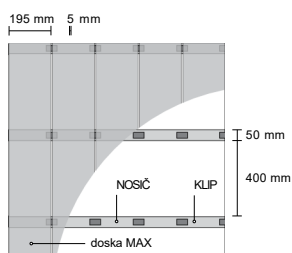

PLOTOVKY

PROFIL	PRODUKT + ROZMERY	FARBY	REGISTRAČNÉ ČÍSLO	DĹŽKA	HMOTNOSŤ	CENA BEZ DPH	CENA vr 20% DPH
	120 FOREST PLUS 120 x 11 mm	CEDAR TEAK MERBAU PALISANDER INOX	3F 12036 02P 3F 12036 03P 3F 12036 04P 3F 12036 07P 3F 12036 06P	3,6 m	1,7 kg / bm 6,1 kg / 3,6 m	6.80 € / bm 24.48 € / 3,6 m	8.16 € / bm 29.38 € / 3,6 m
	150 FOREST / RUSTIC 150 x 19 mm	CEDAR TEAK PALISANDER WENGE INOX EBEN	2PRF 02 2PRF 03 2PRF 07 2PRF 09 2PRF 06 2PRF 08	4 m	3.4 kg / bm 13.6 kg / 4 m	10.40 € / bm 41.60 € / 4 m	12.48 € / bm 49.92 € / 4 m

ORIENTAČNÁ SPOTREBA MATERIÁLU NA 1m² TERASY

PROFIL PREMIUM

dosiek	7 bm
klipov	20 ks
nosičov	2,8 bm

PROFIL TOP

dosiek	7,25 bm
klipov	20 ks
nosičov	2,8 bm

PROFIL MAX

dosiek	5 bm
klipov	14 ks
nosičov	2,8 bm

POZNÁMKY

- V cenníku sú uvedené štandardné skladové dĺžky.
- Možnosť objednávky individuálnej dĺžky v rozmedzí:

profil	min	max
premium	2 m	6 m
max	2 m	4 m
plotovka 120	1,3 m	3,6 m
top	2 m	6 m

- minimálna objednávka – 10 ks od jednej dĺžky
- * uvedené ceny za m² sú iba orientačné
- Rozmerová tolerancia: dĺžka +/- 10 mm, šírka +/- 2 mm, hrúbka +/- 1 mm.
- Uvedené hmotnosti sú orientačné.
- Mimo originálne balenie dodávame profily na drevených trámikoch.
- Zmena cien vyhradená.