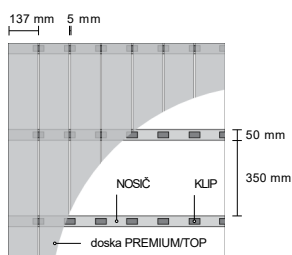

*více produktů najdete na našem e-shopu
www.eshop.woodplastic.cz

OBKLADOVÝ PROFIL

PROFIL	PRODUKT + ROZMERY	FARBY	REGISTRAČNÉ ČÍSLO	DĹŽKA	HMOTNOSŤ	CENA BEZ DPH	CENA vr 20% DPH
	FOREST ECO 150 x 14 mm	TEAK MERBAU PALISANDER WENGE INOX	5F 31 03 5F 31 04 5F 31 07 5F 31 09 5F 31 06	3,1 m	2,1 kg / bm 6,51 kg / 3,1 m	8.18 € / bm 25.35 € / 3.1 m 57.26 € / m ^{2*}	9.82 € / bm 30.42 € / 3.1 m 68.71 € / m ^{2*}
	ŠTANDARD KLIP ECO	NEREZ OCEĽ A2	PROKLECO	1 ks / 100 ks		0.57 € / kus 57.00 € / balenie	0.68 € / kus 68.40 € / balenie
	ŠTART KLIP ECO	NEREZ OCEĽ A2	FKS02	1 ks / 50 ks		0.57 € / kus 28.50 € / balenie	0.68 € / kus 34.20 € / balenie
	ŠTART KLIP ECO zaklapávacie A2 5 mm	NEREZ OCEĽ A2	PROKLSTZ	1 ks / 100 ks		0.33 € / kus 33.00 € / balenie	0.40 € / kus 39.60 € / balenie

PLOTOVKY

PROFIL	PRODUKT + ROZMERY	FARBY	REGISTRAČNÉ ČÍSLO	DĹŽKA	HMOTNOSŤ	CENA BEZ DPH	CENA vr 20% DPH
	120 FOREST PLUS 120 x 11 mm	CEDAR TEAK MERBAU PALISANDER INOX	3F 12036 02P 3F 12036 03P 3F 12036 04P 3F 12036 07P 3F 12036 06P	3,6 m	1,7 kg / bm 6,1 kg / 3,6 m	6.80 € / bm 24.48 € / 3,6 m	8.16 € / bm 29.38 € / 3,6 m
	150 FOREST / RUSTIC 150 x 19 mm	CEDAR TEAK PALISANDER WENGE INOX EBEN	2PRF 02 2PRF 03 2PRF 07 2PRF 09 2PRF 06 2PRF 08	4 m	3.4 kg / bm 13.6 kg / 4 m	10.40 € / bm 41.60 € / 4 m	12.48 € / bm 49.92 € / 4 m

ORIENTAČNÁ SPOTREBA MATERIÁLU NA 1m² TERASY

PROFIL PREMIUM

dosiek	7 bm
klipov	20 ks
nosičov	2,8 bm

PROFIL TOP

dosiek	7,25 bm
klipov	20 ks
nosičov	2,8 bm

PROFIL MAX

dosiek	5 bm
klipov	14 ks
nosičov	2,8 bm

POZNÁMKY

- V cenníku sú uvedené štandardné skladové dĺžky.
- Možnosť objednávky individuálnej dĺžky v rozmedzí:

profil	min	max
premium	2 m	6 m
max	2 m	4 m
plotovka 120	1,3 m	3,6 m
top	2 m	6 m

- minimálna objednávka – 10 ks od jednej dĺžky
- * uvedené ceny za m² sú iba orientačné
- Rozmerová tolerancia: dĺžka +/- 10 mm, šírka +/- 2 mm, hrúbka +/- 1 mm.
- Uvedené hmotnosti sú orientačné.
- Mimo originálne balenie dodávame profily na drevených trámikoch.
- Zmena cien vyhradená.