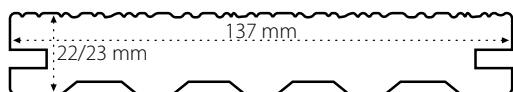

PROFILE / ACCESORII

PREMIUM