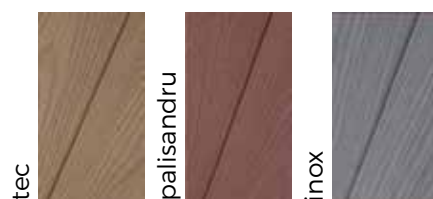

PREMIUM $\nearrow \nearrow$ 137 x 23 mm $\leftarrow s \rightarrow$ 4 m KG 3,5 kg / 1m

*PLUS - finisaj cu efect de pensulare