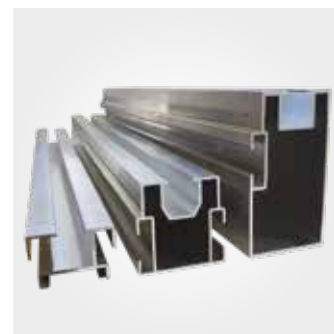

← s → 3 m
4 m

1,7 kg / lm
3,4 kg / lm

PROFILE / ACCESORII

PREMIUM 

MAX 

TOP 

CLEME, ȘURUBURI ȘI STRUCTURI

Clemele și șuruburile din oțel inoxidabil sunt utilizate pentru a fixa cu ușurință plăcile de terasă pe grinzile de structură. Puteți alege fie structură SMART din aluminiu, fie WPC (lemn compozit).

Structură mare: 50 x 50 x 3000/4000 mm, 2,3 kg/ml

Structură mică: 50 x 30 x 3000/4000 mm, 1,4 kg/ml

SMART – SISTEM DE FIXARE DIN ALUMINIU

Sistemul SMART oferă toate componentele necesare pentru asamblarea terasei dvs. - grinzi de structură, cleme și alte elemente de fixare.