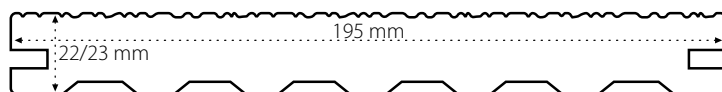

← s → 3 m
4 m

1,7 kg / lm
3,4 kg / lm

PROFILE / ACCESORII

PREMIUM 

MAX 

TOP 

CLEME, ȘURUBURI ȘI STRUCTURI

Clemele și șuruburile din oțel inoxidabil sunt utilizate pentru a fixa cu ușurință plăcile de terasă pe grinzile de structură. Puteți alege fie structură SMART din aluminiu, fie WPC (lemn compozit).

Structură mare: 50 x 50 x 3000/4000 mm, 2,3 kg/ml

Structură mică: 50 x 30 x 3000/4000 mm, 1,4 kg/ml

SMART – SISTEM DE FIXARE DIN ALUMINIU

Sistemul SMART oferă toate componentele necesare pentru asamblarea terasei dvs. - grinzi de structură, cleme și alte elemente de fixare.

Structură 23: 23 x 35 x 4000 mm, 0,39 kg/ml

Structură 40: 40 x 42 x 4000 mm, 0,67 kg/ml

Structură 75: 75 x 40 x 4000 mm, 1,10 kg/ml

ÎMBĂTRÂNIREA CULORILOR ÎN TIMP

DUPĂ INSTALARE

1 LUNĂ

25 DE ANI

INFORMAȚII DESPRE MATERIAL