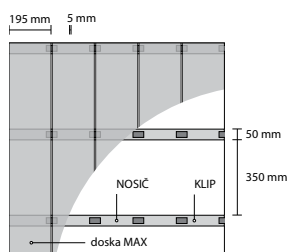

PLOTOVKY 120 FOREST PLUS

PROFIL	PRODUKT + ROZMERY	FARBY	REGISTRAČNÉ ČÍSLO	DĹŽKA	HMOTNOSŤ	CENA BEZ DPH	CENA vr 20% DPH
	120 FOREST PLUS 120 x 11 mm	CEDAR TEAK MERBAU PALISANDER INOX	3F 12036 02P 3F 12036 03P 3F 12036 04P 3F 12036 07P 3F 12036 06P	3,6 m	1,7 kg / bm 6,1 kg / 3,6 m	6.47 € / bm 23.29 € / 3,6 m	7.76 € / bm 27.95 € / 3,6 m

ORIENTAČNÁ SPOTREBA MATERIÁLU NA 1 m² TERASY

PROFIL PREMIUM

dosiek	7 bm
klipov	20 ks
nosičov	2,8 bm

PROFIL TOP

dosiek	7,25 bm
klipov	20 ks
nosičov	2,8 bm

PROFIL MAX

dosiek	5 bm
klipov	14 ks
nosičov	2,8 bm

POZNÁMKY

- V cenníku sú uvedené štandardné skladové dĺžky.
- Možnosť objednávky individuálnej dĺžky v rozmedzí:

profil	min	max
premium	2 m	6 m
max	2 m	4 m
plotovka 120	1,3 m	3,6 m
top	2 m	6 m

- minimálna objednávka – 10 ks od jednej dĺžky
- * uvedené ceny za m² sú iba orientačné
- Rozmerová tolerancia: dĺžka +/- 10 mm, šírka +/- 2 mm, hrúbka +/- 1 mm.
- Uvedené hmotnosti sú orientačné.
- Mimo originálne balenie dodávame profily na drevených trámikoch.
- Zmena cien vyhradená.