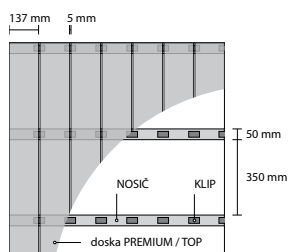

PLOTOVKY 120 FOREST PLUS

PROFIL	PRODUKT + ROZMERY	FARBY	REGISTRAČNÉ ČÍSLO	DĹŽKA	HMOTNOSŤ	CENA BEZ DPH	CENA vr 20% DPH
	120 FOREST PLUS 120 x 11 mm	CEDAR TEAK MERBAU PALISANDER INOX	3F 12036 02P 3F 12036 03P 3F 12036 04P 3F 12036 07P 3F 12036 06P	3,6 m	1,7 kg / bm 6,1 kg / 3,6 m	6.47 € / bm 23.29 € / 3,6 m	7.76 € / bm 27.95 € / 3,6 m

ORIENTAČNÁ SPOTREBA MATERIÁLU NA 1 m² TERASY

PROFIL PREMIUM

dosiek	7 bm
klipov	20 ks
nosičov	2,8 bm

PROFIL TOP

dosiek	7,25 bm
klipov	20 ks
nosičov	2,8 bm

PROFIL MAX

dosiek	5 bm
klipov	14 ks
nosičov	2,8 bm

POZNÁMKY

- V cenníku sú uvedené štandardné skladové dĺžky.
- Možnosť objednávky individuálnej dĺžky v rozmedzí:

profil	min	max
premium	2 m	6 m
max	2 m	4 m
plotovka 120	1,3 m	3,6 m
top	2 m	6 m

- minimálna objednávka – 10 ks od jednej dĺžky
- * uvedené ceny za m² sú iba orientačné
- Rozmerová tolerancia: dĺžka +/- 10 mm, šírka +/- 2 mm, hrúbka +/- 1 mm.
- Uvedené hmotnosti sú orientačné.
- Mimo originálne balenie dodávame profily na drevených trámikoch.
- Zmena cien vyhradená.