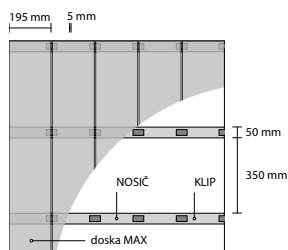

PLOTOVKY 120 FOREST PLUS

PROFIL	PRODUKT + ROZMERY	FARBY	REGISTRAČNÉ ČÍSLO	DĹŽKA	HMOTNOSŤ	CENA BEZ DPH	CENA vr 20% DPH
	120 FOREST PLUS 120 x 11 mm	CEDAR TEAK MERBAU PALISANDER INOX	3F 12036 02P 3F 12036 03P 3F 12036 04P 3F 12036 07P 3F 12036 06P	3,6 m	1,7 kg / bm 6,1 kg / 3,6 m	6.47 € / bm 23.29 € / 3,6 m	7.76 € / bm 27.95 € / 3,6 m

ORIENTAČNÁ SPOTREBA MATERIÁLU NA 1 m² TERASY

PROFIL PREMIUM

dosiek	7 bm
klipov	20 ks
nosičov	2,8 bm

PROFIL TOP

dosiek	7,25 bm
klipov	20 ks
nosičov	2,8 bm

PROFIL MAX

dosiek	5 bm
klipov	14 ks
nosičov	2,8 bm

POZNÁMKY

- V cenníku sú uvedené štandardné skladové dĺžky.
- Možnosť objednávky individuálnej dĺžky v rozmedzí:

profil	min	max
premium	2 m	6 m
max	2 m	4 m
plotovka 120	1,3 m	3,6 m

- minimálna objednávka - 10 ks od jednej dĺžky
- * uvedené ceny za m² sú iba orientačné
- rozmerová tolerancia: dĺžka +/- 10 mm, šírka +/- 2 mm, hrúbka +/- 1 mm
- uvedené hmotnosti sú orientačné
- Mimo originálne balenie dodávame profily na drevených trámikoch.
- Cena za 1 ks trámiku 2,95 eur vr. DPH.
- Zmena cien vyhradená.