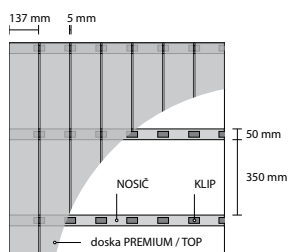

PLOTOVKY 120 FOREST PLUS

PROFIL	PRODUKT + ROZMERY	FARBY	REGISTRAČNÉ ČÍSLO	DĹŽKA	HMOTNOSŤ	CENA BEZ DPH	CENA vr 20% DPH
	120 FOREST PLUS 120 x 11 mm	CEDAR TEAK MERBAU PALISANDER INOX	3F 12036 02P 3F 12036 03P 3F 12036 04P 3F 12036 07P 3F 12036 06P	3,6 m	1,7 kg / bm 6,1 kg / 3,6 m	6.47 € / bm 23.29 € / 3,6 m	7.76 € / bm 27.95 € / 3,6 m

ORIENTAČNÁ SPOTREBA MATERIÁLU NA 1 m² TERASY

PROFIL PREMIUM

dosiek	7 bm
klipov	20 ks
nosičov	2,8 bm

PROFIL TOP

dosiek	7,25 bm
klipov	20 ks
nosičov	2,8 bm

PROFIL MAX

dosiek	5 bm
klipov	14 ks
nosičov	2,8 bm

POZNÁMKY

- V cenníku sú uvedené štandardné skladové dĺžky.
- Možnosť objednávky individuálnej dĺžky v rozmedzí:

profil	min	max
premium	2 m	6 m
max	2 m	4 m
plotovka 120	1,3 m	3,6 m

- minimálna objednávka - 10 ks od jednej dĺžky
- * uvedené ceny za m² sú iba orientačné
- rozmerová tolerancia: dĺžka +/- 10 mm, šírka +/- 2 mm, hrúbka +/- 1 mm
- uvedené hmotnosti sú orientačné
- Mimo originálne balenie dodávame profily na drevených trámikoch.
- Cena za 1 ks trámiku 2,95 eur vr. DPH.
- Zmena cien vyhradená.