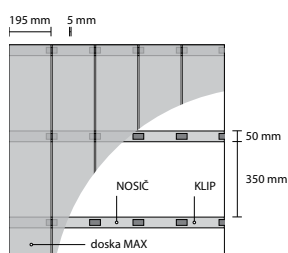

### ORIENTAČNÁ SPOTREBA MATERIÁLU NA 1 m<sup>2</sup> TERASY

#### PROFIL PREMIUM

dosiek	7 bm
klipov	20 ks
nosičov	2,8 bm

#### PROFIL TOP

dosiek	7,25 bm
klipov	20 ks
nosičov	2,8 bm

#### PROFIL MAX

dosiek	5 bm
klipov	14 ks
nosičov	2,8 bm