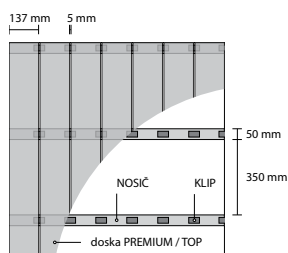

OBKLADOVÝ PROFIL

PROFIL	PRODUKT + ROZMERY	FARBY	REGISTRAČNÉ ČÍSLO	DĹŽKA	HMOTNOSŤ	CENA BEZ DPH	CENA vr 20% DPH
	FOREST ECO 150 x 14 mm	TEAK	5F 31 03	3,1 m	2,1 kg / bm 3,1 6,6 kg / m	8.18 € / bm	9.82 € / bm
		MERBAU	5F 31 04				
		PALISANDER	5F 31 07				
		WENGE	5F 31 09				
		INOX	5F 31 06				
	ŠTANDARD KLIP ECO	NEREZ OCEĽ A2	FKS01	1 ks / 100 ks		0.57 € / kus 57.00 € / bal.	0.68 € / kus 68.40 € / bal.
	ŠTART KLIP ECO	NEREZ OCEĽ A2	FKS02	1 ks / 50 ks		0.57 € / kus 28.50 € / bal.	0.68 € / kus 34.20 € / bal.

SKRUTKY

PROFIL	PRODUKT + ROZMERY	MATERIÁL	REGISTRAČNÉ ČÍSLO	CENA BEZ DPH	CENA vr 20% DPH
	SKRUTKA NEREZ A2 3,5 x 25 mm	NEREZ OCEĽ A2	VR25/A2	0.06 € / kus	0.07 € / kus
	SKRUTKA NEREZ A2 3,5 x 35 mm	NEREZ OCEĽ A2	VR35/A2	0.08 € / kus	0.10 € / kus
	SKRUTKA NEREZ A2 K LIŠTÁM 4,0 x 60 mm	NEREZ OCEĽ A2	VR60/A2	0.15 € / kus	0.18 € / kus

PLOTOVKY 120 FOREST PLUS

PROFIL	PRODUKT + ROZMERY	FARBY	REGISTRAČNÉ ČÍSLO	DĹŽKA	HMOTNOSŤ	CENA BEZ DPH	CENA vr 20% DPH
	120 FOREST PLUS 120 x 11 mm	CEDAR	3F 12036 02P	3,6 m	1,7 kg / bm 3,6 m 6,1 kg / 3,6 m	6.47 € / bm	7.76 € / bm
		TEAK	3F 12036 03P				
		MERBAU	3F 12036 04P				
		PALISANDER	3F 12036 07P				
		INOX	3F 12036 06P				

ORIENTAČNÁ SPOTREBA MATERIÁLU NA 1 m² TERASY

PROFIL PREMIUM

dosiek	7 bm
klipov	20 ks
nosičov	2,8 bm

PROFIL TOP

dosiek	7,25 bm
klipov	20 ks
nosičov	2,8 bm