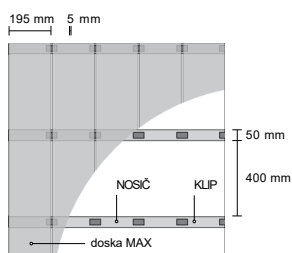

PLOTOVKY

PROFIL	PRODUKT + ROZMERY	FARBY	REGISTRAČNÉ ČÍSLO	DĹŽKA	HMOTNOSŤ	CENA BEZ DPH	CENA vr 20% DPH
	120 FOREST PLUS 120 x 11 mm	CEDAR TEAK MERBAU PALISANDER INOX	3F 12036 02P 3F 12036 03P 3F 12036 04P 3F 12036 07P 3F 12036 06P	3,6 m	1,7 kg / bm 6,1 kg / 3,6 m	7.48 € / bm 26.93 € / 3,6 m	8.98 € / bm 32.31 € / 3,6 m
	150 FOREST / RUSTIC 150 x 19 mm	CEDAR TEAK PALISANDER WENGE INOX EBEN	2PRF 02 2PRF 03 2PRF 07 2PRF 09 2PRF 06 2PRF 08	4 m	3.4 kg / bm 13.6 kg / 4 m	11.44 € / bm 45.76 € / 4 m	13.73 € / bm 54.91 € / 4 m

ORIENTAČNÁ SPOTREBA MATERIÁLU NA 1m² TERASY

PROFIL PREMIUM

dosiek	7 bm
klipov	20 ks
nosičov	2,8 bm

PROFIL TOP

dosiek	7,25 bm
klipov	20 ks
nosičov	2,8 bm

PROFIL MAX

dosiek	5 bm
klipov	14 ks
nosičov	2,8 bm

POZNÁMKY

- V cenníku sú uvedené štandardné skladové dĺžky.
- Možnosť objednávky individuálnej dĺžky v rozmedzí:

profil	min	max
premium	2 m	6 m
max	2 m	4 m
plotovka 120	1,3 m	3,6 m
top	2 m	6 m

- minimálna objednávka – 10 ks od jednej dĺžky
- * uvedené ceny za m² sú iba orientačné
- Rozmerová tolerancia: dĺžka +/- 10 mm, šírka +/- 2 mm, hrúbka +/- 1 mm.
- Uvedené hmotnosti sú orientačné.
- Mimo originálne balenie dodávame profily na drevených trámikoch.
- Zmena cien vyhradená.