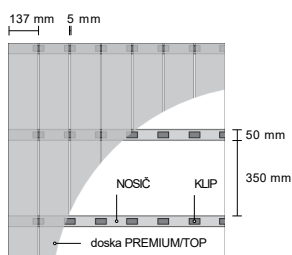

*více produktů najdete na našem e-shopu
www.eshop.woodplastic.cz

OBKLADOVÝ PROFIL

PROFIL	PRODUKT + ROZMERY	FARBY	REGISTRAČNÉ ČÍSLO	DĹŽKA	HMOTNOSŤ	CENA BEZ DPH	CENA vr 20% DPH
	FOREST ECO 150 x 14 mm	TEAK MERBAU PALISANDER WENGE INOX	5F 31 03 5F 31 04 5F 31 07 5F 31 09 5F 31 06	3,1 m	2,1 kg / bm 6,51 kg / 3,1 m	9.00 € / bm 27.89 € / 3,1 m 62.99 € / m ^{2*}	10.80 € / bm 33.46 € / 3,1 m 75.58 € / m ^{2*}
	ŠTANDARD KLIP ECO	NEREZ OCEĽ A2	PROKLECO	1 ks / 100 ks		0.57 € / kus 57.00 € / balenie	0.68 € / kus 68.40 € / balenie
	ŠTART KLIP ECO	NEREZ OCEĽ A2	FKS02	1 ks / 50 ks		0.57 € / kus 28.50 € / balenie	0.68 € / kus 34.20 € / balenie
	ŠTART KLIP ECO zaklapávacie A2 5 mm	NEREZ OCEĽ A2	PROKLSTZ	1 ks / 100 ks		0.33 € / kus 33.00 € / balenie	0.40 € / kus 39.60 € / balenie

PLOTOVKY

PROFIL	PRODUKT + ROZMERY	FARBY	REGISTRAČNÉ ČÍSLO	DĹŽKA	HMOTNOSŤ	CENA BEZ DPH	CENA vr 20% DPH
	120 FOREST PLUS 120 x 11 mm	CEDAR TEAK MERBAU PALISANDER INOX	3F 12036 02P 3F 12036 03P 3F 12036 04P 3F 12036 07P 3F 12036 06P	3,6 m	1,7 kg / bm 6,1 kg / 3,6 m	7.48 € / bm 26.93 € / 3,6 m	8.98 € / bm 32.31 € / 3,6 m
	150 FOREST / RUSTIC 150 x 19 mm	CEDAR TEAK PALISANDER WENGE INOX EBEN	2PRF 02 2PRF 03 2PRF 07 2PRF 09 2PRF 06 2PRF 08	4 m	3.4 kg / bm 13.6 kg / 4 m	11.44 € / bm 45.76 € / 4 m	13.73 € / bm 54.91 € / 4 m

ORIENTAČNÁ SPOTREBA MATERIÁLU NA 1m² TERASY

PROFIL PREMIUM

dosiek	7 bm
klipov	20 ks
nosičov	2,8 bm

PROFIL TOP

dosiek	7,25 bm
klipov	20 ks
nosičov	2,8 bm

PROFIL MAX

dosiek	5 bm
klipov	14 ks
nosičov	2,8 bm

POZNÁMKY

- V cenníku sú uvedené štandardné skladové dĺžky.
- Možnosť objednávky individuálnej dĺžky v rozmedzí:

profil	min	max
premium	2 m	6 m
max	2 m	4 m
plotovka 120	1,3 m	3,6 m
top	2 m	6 m

- minimálna objednávka – 10 ks od jednej dĺžky
- * uvedené ceny za m² sú iba orientačné
- Rozmerová tolerancia: dĺžka +/- 10 mm, šírka +/- 2 mm, hrúbka +/- 1 mm.
- Uvedené hmotnosti sú orientačné.
- Mimo originálne balenie dodávame profily na drevených trámikoch.
- Zmena cien vyhradená.